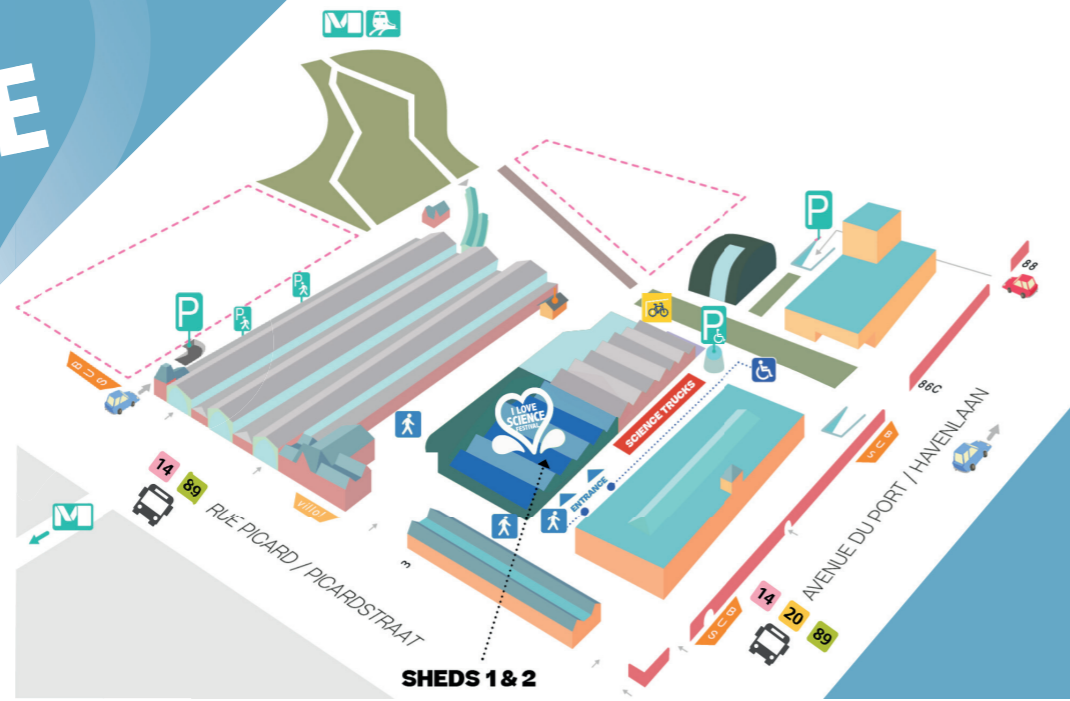

I LOVE SCIENCE FESTIVAL

- INFO
- WC
- WC - PMR - PBM - PRM
- BABY CORNER
- VESTIAIRE - CLOAKROOM
- FOOD & DRINK, PICNIC ZONE
- FOODTRUCK
- POSTE DE SECOURS - EHBO - EMERGENCY ROOM
- AUDITORIUM

OUTDOOR

- A1** OMNI HOVERBOARDS - MAGINAIRE INC.
- A2** DATABUZZ
- A2** SPACE-BIKES
- A3** FUN BIKES
- A4** LE GRAND HUIT
- A5** XPERILAB.BE
- A6** LE PROPULSEUR
- A7** CAMION NUMERIQUE
- A8** EURO SPACE CENTER
- A9** TECHNI TRUCK

INDOOR

INGÉNIOSITÉ - VINDINGRIJKHEID - INGENUITY

- B10** FABLAB'KE
- B11** WORLD OF MIND
- B12** UNION ROYALE BELGE DES AMATEURS-ÉMETTEURS
- B13** MUSEUM OF ILLUSIONS BRUSSELS
- B14** SCIENTASTIC
- B15** CAP SCIENCES
- B16** LES PETITS DÉBROUILLARDS
- B17** ULB INFORSSCIENCES
- B18** ULB INFORSSCIENCES
- B19** VUB - Kinderuniversiteit
- B20** SCIENCE ON STAGE
- B21** SPARKOH!
- B22** JEUNESSES SCIENTIFIQUES DE BELGIQUE